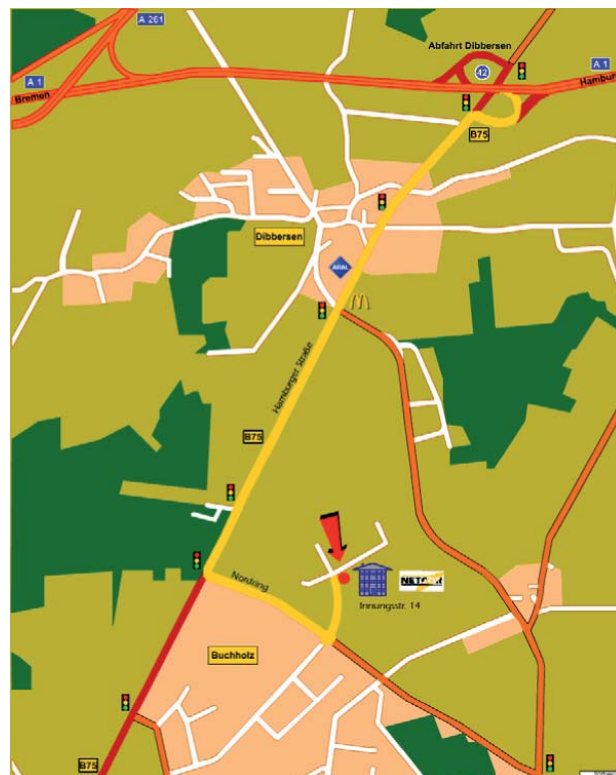

NETCOR in Buchholz

Ihr Weg zur NETCOR Niederlassung in Buchholz

Buchholz in der Nordheide liegt verkehrsgünstig südlich von Hamburg.

Anfahrt von der A1 aus

Ob aus Richtung Hamburg oder Bremen, Sie fahren die Autobahnausfahrt „Dibbersen“ (Ausfahrtnr. 42) ab. Dann fahren Sie Richtung Buchholz i. d. Nordheide. Sie sind auf der Bundesstraße 75. Anschließend biegen Sie die 2. Möglichkeit nach Buchholz links in das Gewerbegebiet ab (Nordring). Sie fahren geradeaus und kommen auf einen Kreisverkehr. Dort biegen Sie die 3. Möglichkeit in die Innungsstraße ab. Direkt vor dem nächsten Kreisverkehr steht auf der rechten Seite das NETCOR Gebäude.

Anfahrt von der A261 aus

Sie fahren aus Richtung Hamburg zum „Buchholzer Dreieck“, dort fahren Sie auf die A1 in Richtung Hannover, HH Süd. Dann fahren Sie die nächste Ausfahrt „Dibbersen“ (Ausfahrtnr. 42) ab. Hier fahren Sie Richtung Buchholz i. d. Nordheide, Sie sind auf der Bundesstraße 75. Anschließend biegen Sie die zweite Möglichkeit nach Buchholz links in das Gewerbegebiet ab (Nordring). Sie fahren geradeaus und kommen auf einen Kreisverkehr. Dort biegen Sie die 3. Möglichkeit in die Innungsstraße ab. Direkt vor dem nächsten Kreisverkehr steht auf der rechten Seite das NETCOR Gebäude.